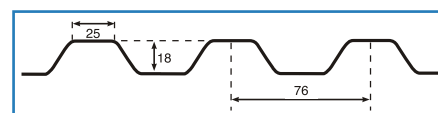

## Płyta trapezowa PCV 76/18

### Półprzezroczysta

Dostępne kolor: brązowy, zielony, czerwony, żółty, niebieski

				kolor	A	Netto szt.	Brutto szt.
	2,44	1,15	0,8mm		1106.3021	64,82	79,08
	2,44	1,15	0,8mm		1106.3023	64,82	79,08
	2,44	1,15	0,8mm		1106.3024	64,82	79,08
	2,44	1,15	0,8mm		1106.3025	64,82	79,08
	2,44	1,15	0,8mm		1106.3026	64,82	79,08